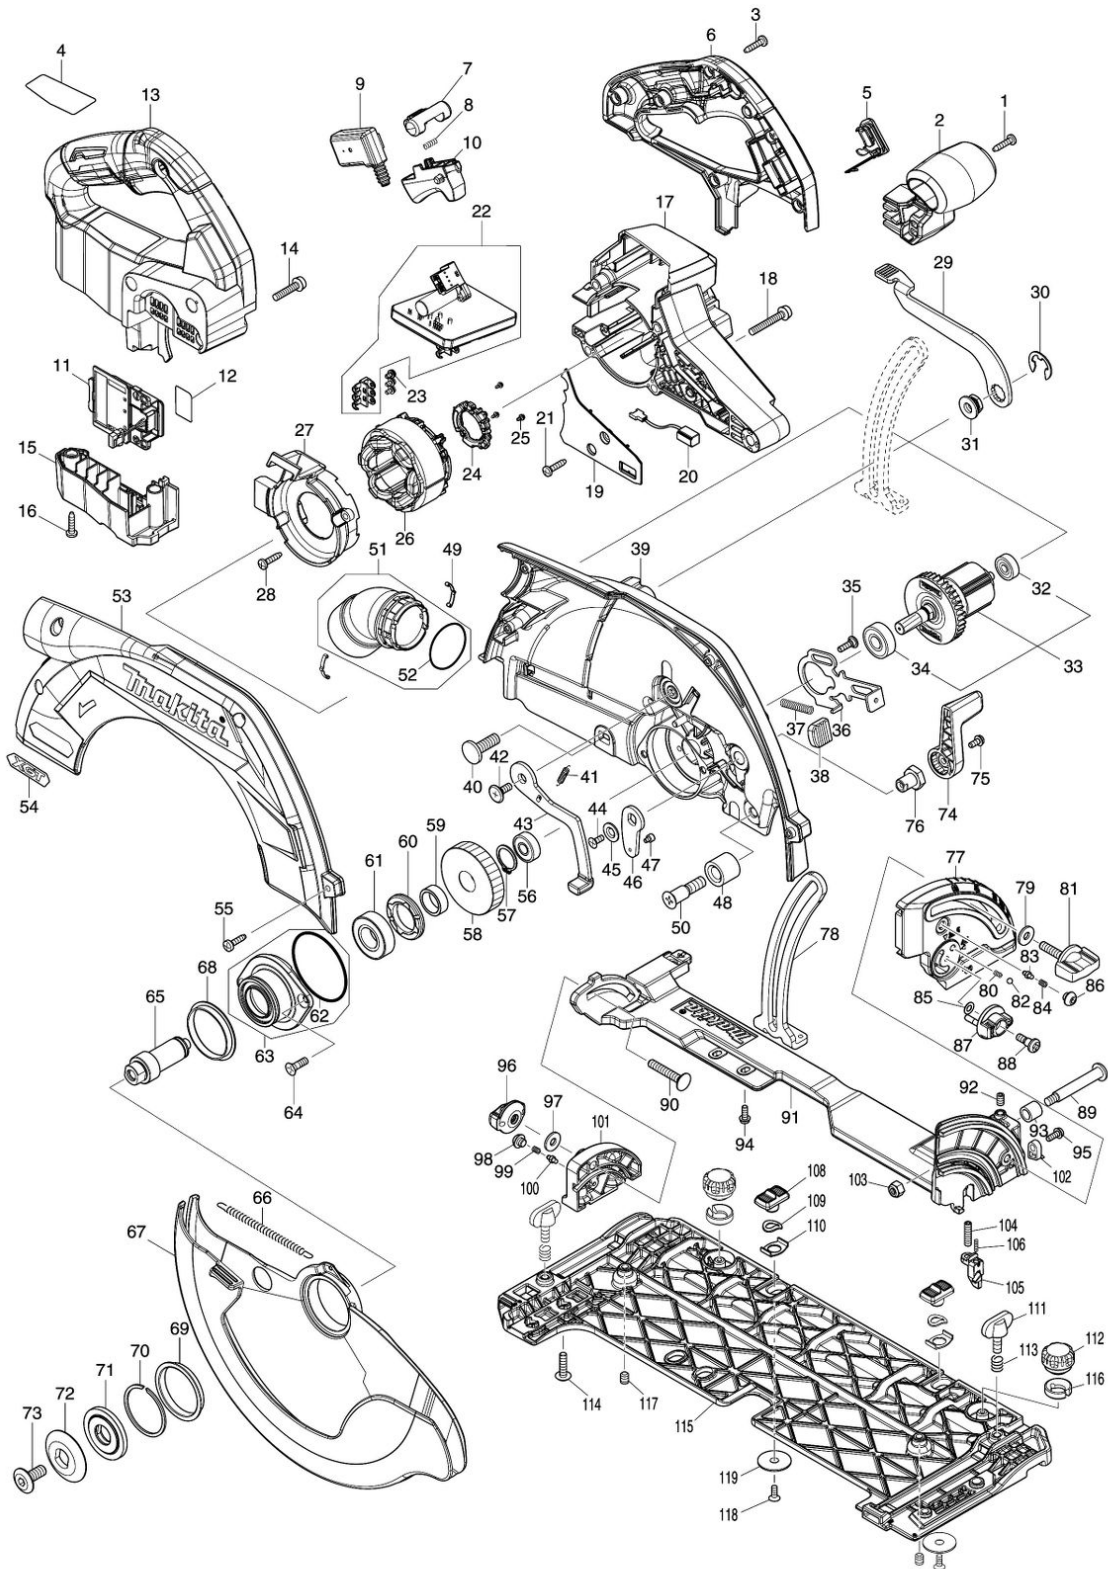

Model No.HS011G 260_270MMCORDLESS CIRCULAR SAW

Nr.	Part nr.	Name
001	266326-2	Tap Schroef 4X18mm P
002	413C21-5	Handgreep Voor HS009/10
003	266326-2	Tap Schroef 4X18mm P
004	8115P7-1	Naamplaat HS011G
005	140F99-0	Afdekkap DGA701
005C10	213A05-9	O-ring 16 SP001G
006	183U47-6	Handgreep set HS009/010G
006C10	263005-3	Rubber Pen 6 AC320H P
007	419704-7	Vergrendelknop Kp0810/C A
008	231433-0	Drukveer 4Mm
009	650008-0	Schakelaar HS009/010G P
010	413C24-9	Schakelhendel HS009/010G
011	632P65-6	Controleunit GA-40V serie
012	8115R6-7	Label serienr. HS011G
013	183U47-6	Handgreep set HS009/010G
014	911243-8	Schroef 5X25
015	141G16-9	Aansluitunithuis HS009/010G
016	266326-2	Tap Schroef 4X18mm P
017	413C33-8	Motorhuis HS011G
018	911258-5	Schroef 5X35 A
019	413C34-6	Lichtdeksel HS011G
020	620936-3	Ledcircuit DHR680
021	266326-2	Tap Schroef 4X18mm P
022	620J00-0	Controller HS011G
023	652069-6	Kruiskop Schroef M3X6
024	632R96-7	Sensorset RS002G
025	652093-9	Met.schr. M2x5mm RS002G
026	629A40-1	Veld RS002G
027	413C22-3	Tussenplaat HS009/010G
028	266326-2	Tap Schroef 4X18mm P
029	271453-2	Hendel 132mm DHS900
030	257953-6	Borgring E-12
031	252262-8	Borgmoer DHS782
032	210022-4	KOGELLAGER 626DDW
033	519730-7	Anker assy HS011G
034	210059-1	Kogellager hoog T LM004 P
035	251529-1	Met.schroef M4x14mm DHS782
036	347676-5	Asblokkering HS003/4G
037	233084-5	Drukveer 6 5903R
038	286039-9	Kap LS1019L
039	141G26-6	Zaagkap cpl HS011G
039C10	213434-0	O-Ring 26 Bss610
039C30	8046A4-5	Label schaalverdeling HS011G
040	266396-1	Slotbout 8X25 5008Mg
041	232563-0	Trekveer 4mm DHS900
042	265A60-7	Met.schroef M5x14mm